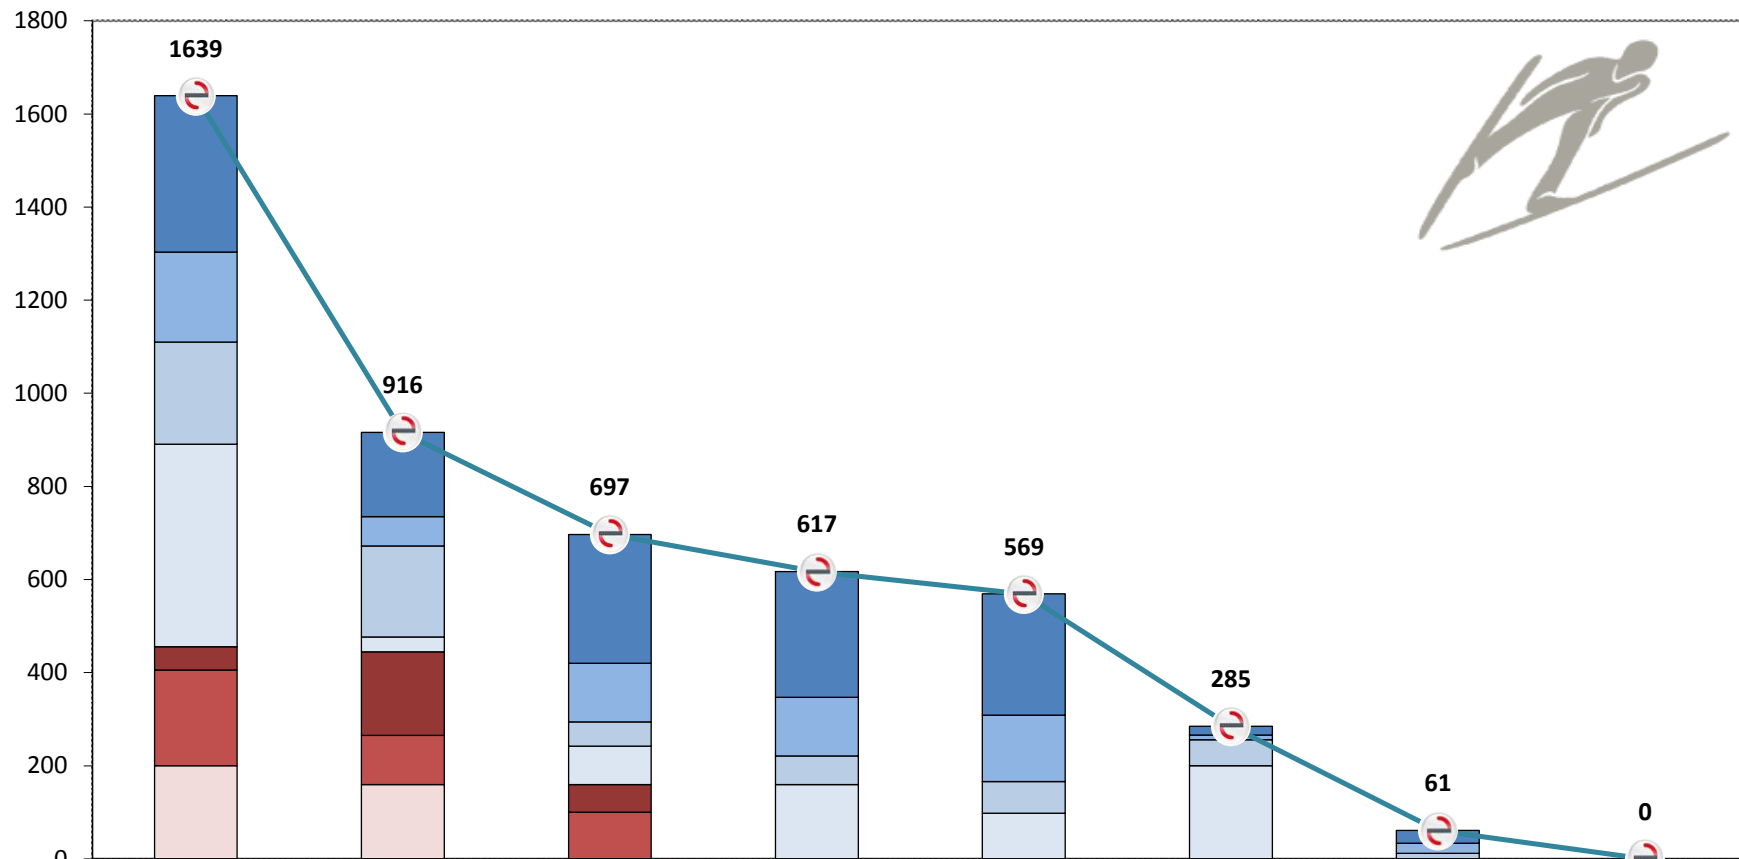

SPEZIALSPRUNGLAUF - MÄDCHEN und BURSCHEN

	Wörgler Flughunde	Nordic Team Absam	SC Mayrhofen	Kitzbüheler Skiclub	SV Innsbruck Bergisel	SC Fieberbrunn	SC Breitenwang	HSV Absam Bergisel
Schüler II	336	181	277	270	260	19	27	0
Schüler I	193	63	126	126	143	10	22	0
Kinder II	219	195	52	61	68	56	12	0
Kinder I	435	32	82	160	98	200	0	0
Schülerinnen	50	180	60	0	0	0	0	0
Mädchen II	206	105	100	0	0	0	0	0
Mädchen I	200	160	0	0	0	0	0	0
Gesamt	1.639	916	697	617	569	285	61	-