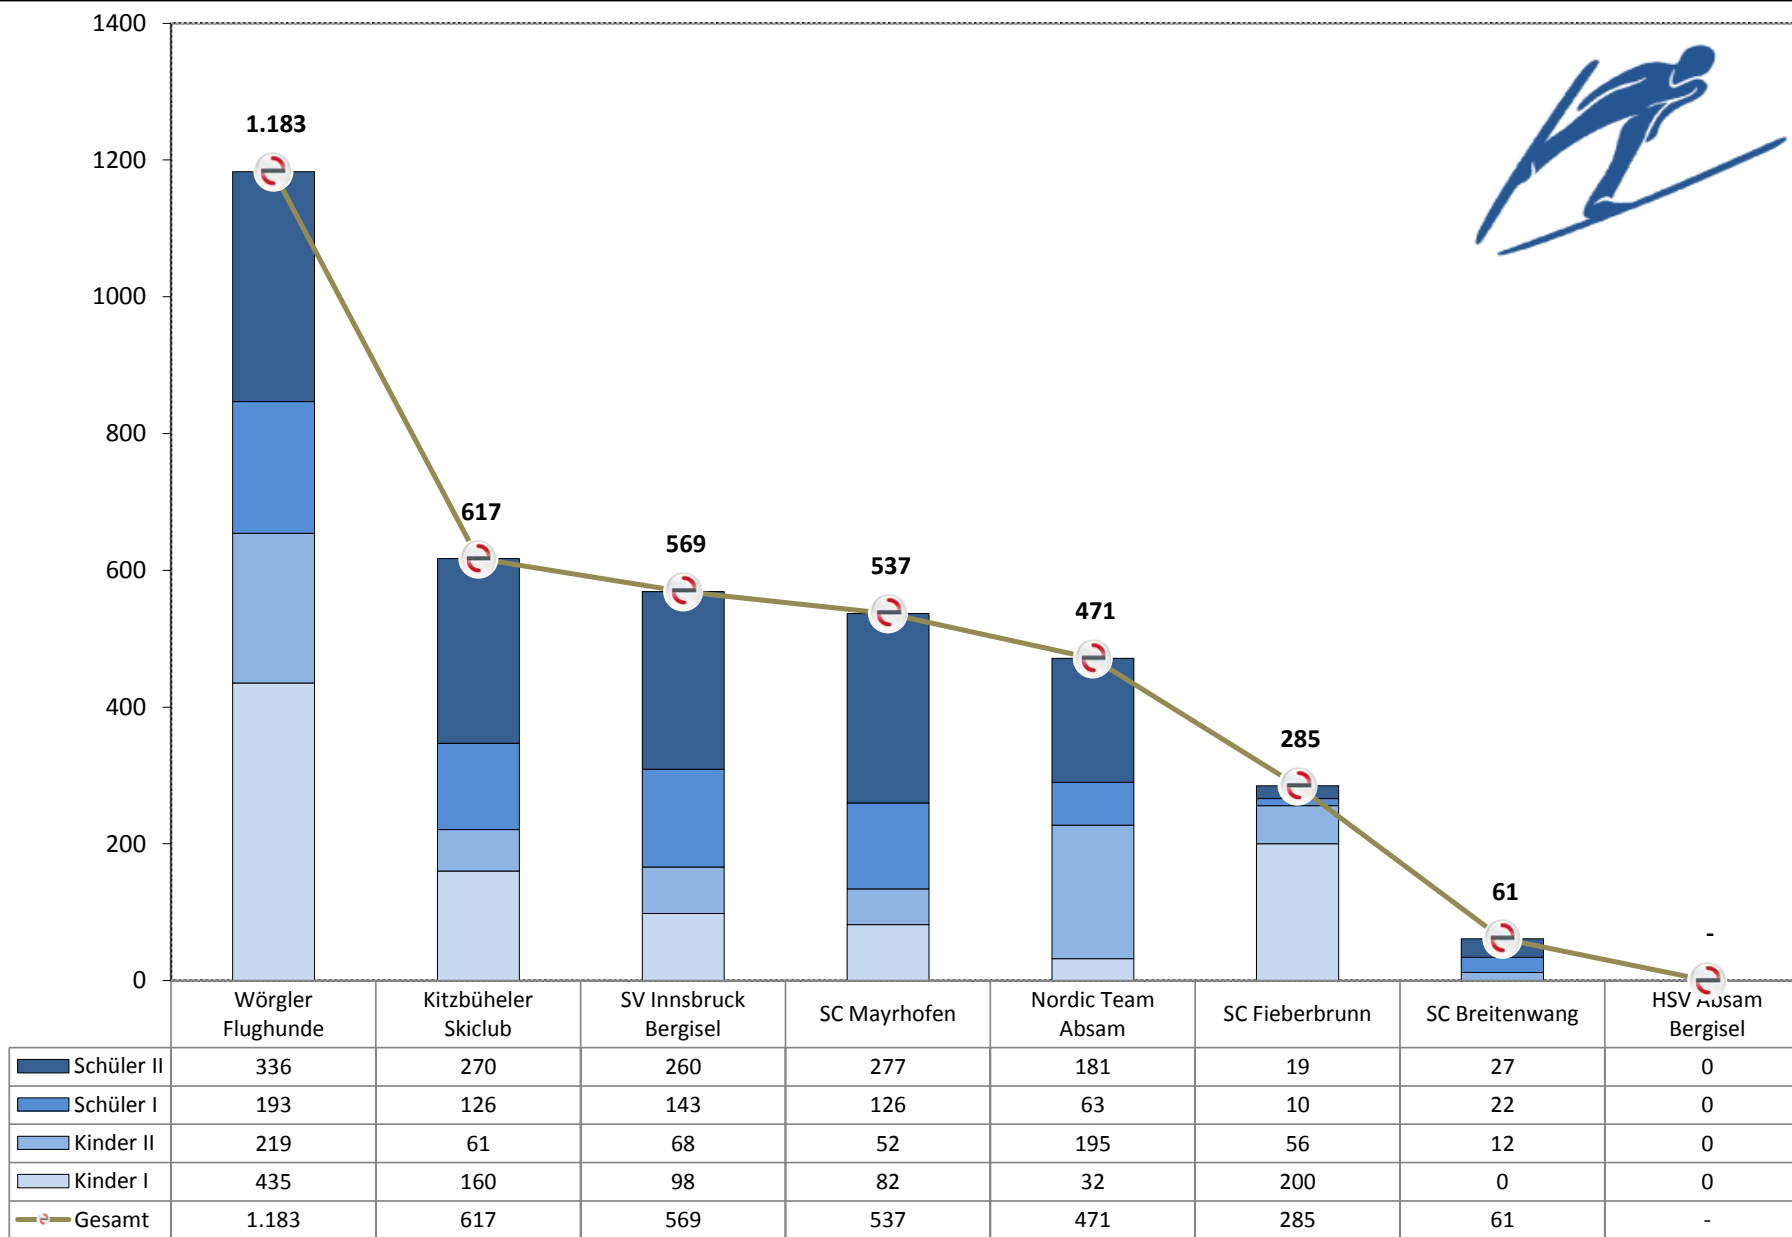

SPEZIALSPRUNGLAUF - BURSCHEN