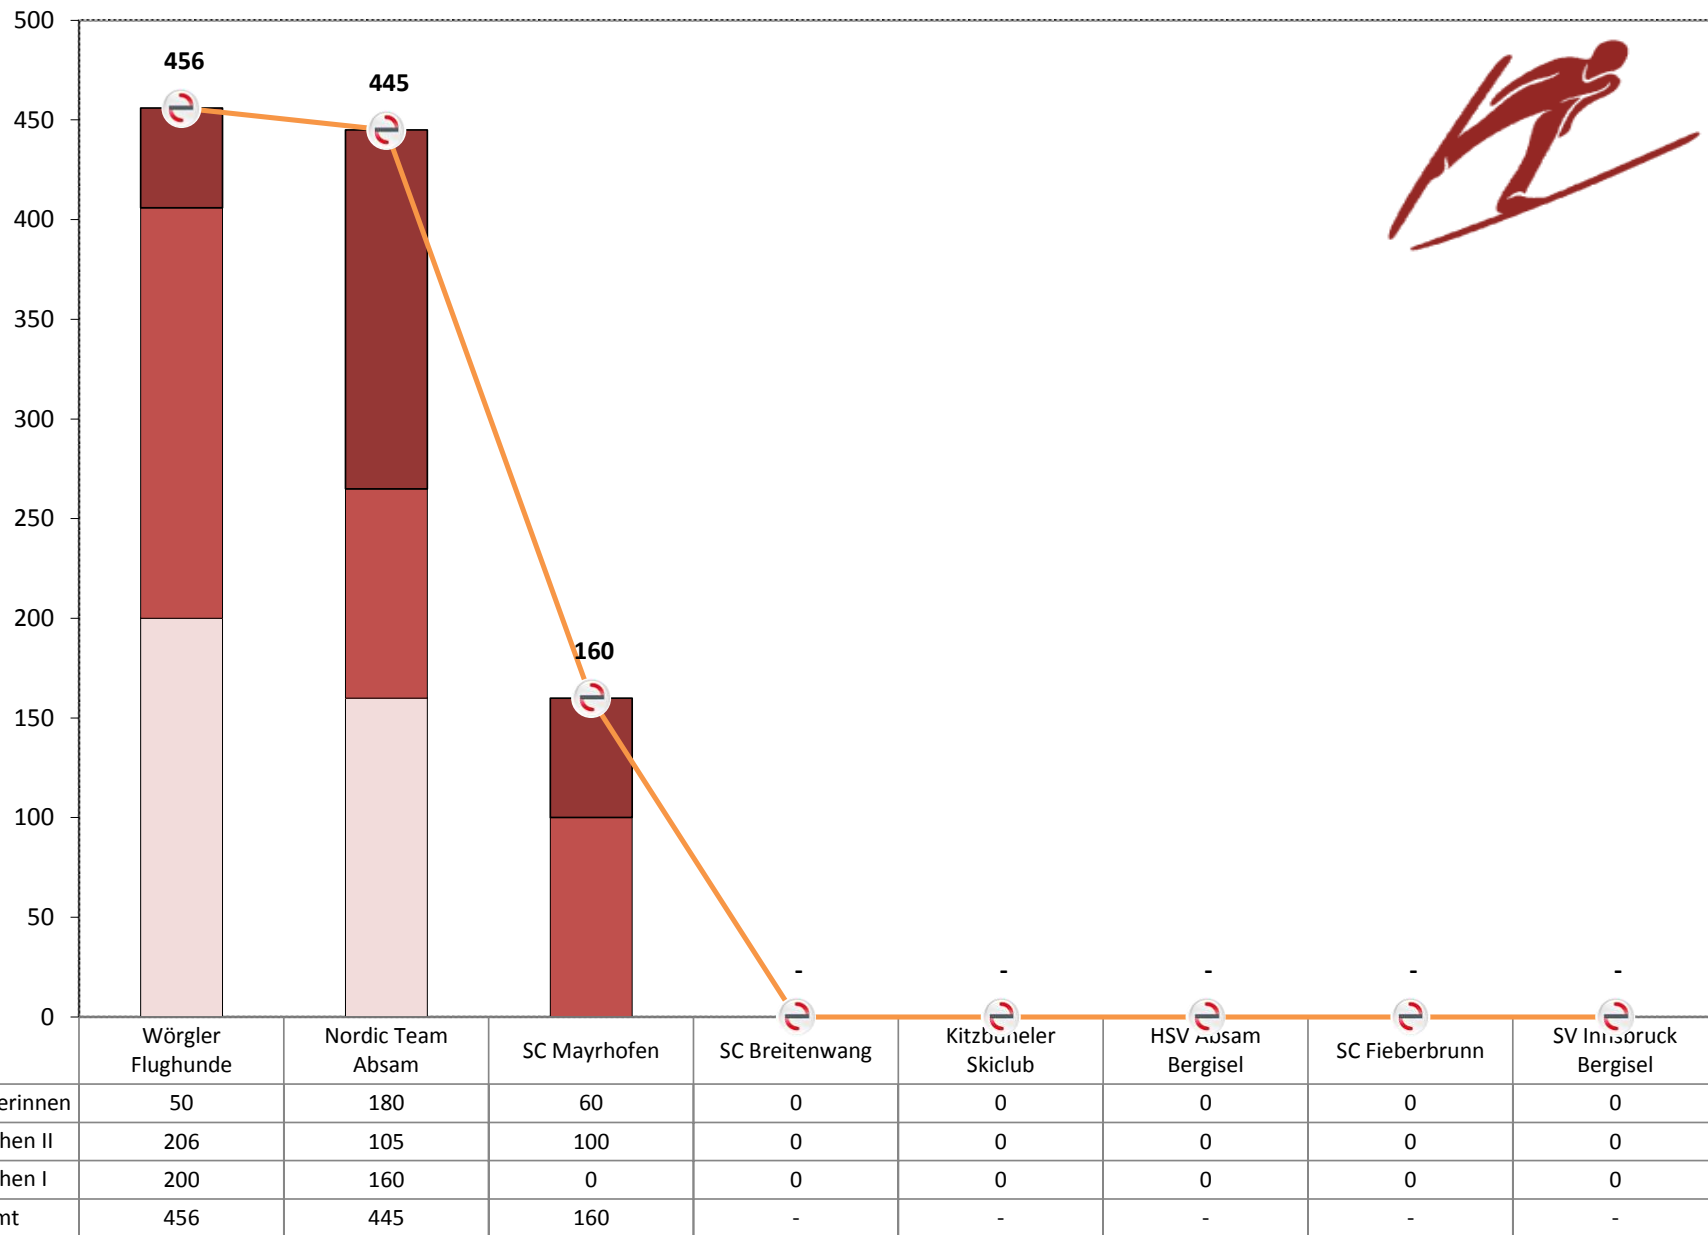

SPEZIALSPRUNGLAUF - MÄDCHEN